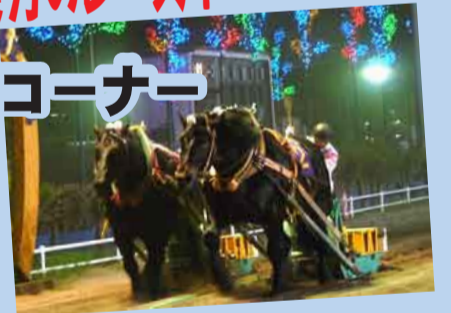

スタンド1F中央特設コーナー

8/1日まで